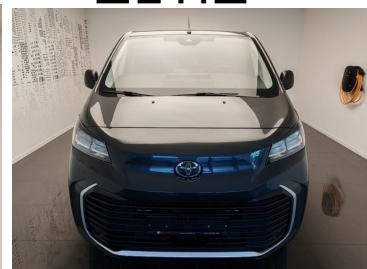

Toyota
Prověřené vozy

ILUSTRACNÍ FOTO

Toyota PROACE

Panel Van L2 - 2.0L Diesel 177 - 8 AT Active
Multimedia NAVI

810 000 Kč s DPH

669 421 Kč bez DPH

Doba financování: 36
Vlastní splátka (%): 30%

od **12750**brutto/měsíc
NEZAHHRUJE POJIŠTĚNÍ