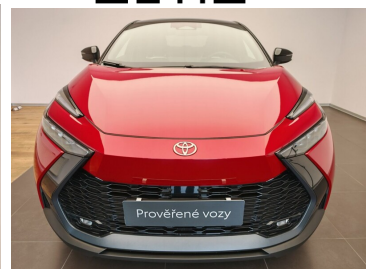

Toyota
Prověřené vozy

ILUSTRACNÍ FOTO

Toyota C-HR

1.8 Hybrid 4x2 Style

767 000 Kč s DPH
633 884 Kč bez DPH

Doba financování: 48
Vlastní splátka (%): 40%

od **11214**brutto/měsíc
NEZAHRNÚJE POJIŠTĚNÍ

Nabídka nezahrnuje pojištění. Poskytovatelem financování je Toyota Financial Services Czech s.r.o. Tato reprezentativní nabídka není nabídkou k uzavření smlouvy dle § 1732 zák. č. 89/2012 Sb., občanského zákoníku. Konkrétní nabídku vám poskytne autorizovaný prodejce Toyota.