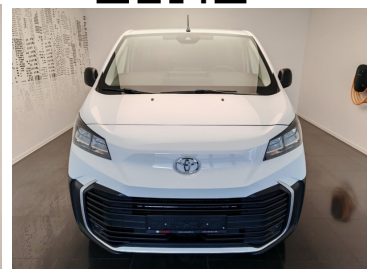

Toyota
Prověřené vozy

Toyota PROACE

Proace MC24 - 4D - Panel Van L2 - 2.0L Diesel

799 000 Kč s DPH

od **12577** brutto/měsíc
NEZAHRAJUJE POJIŠTĚNÍ

Doba financování: 36
Vlastní splátka (%): 30%

Nabídka nezahrnuje pojištění. Poskytovatelem financování je Toyota Financial Services Czech s.r.o. Tato reprezentativní nabídka není nabídkou k uzavření smlouvy dle § 1732 zák. č. 89/2012 Sb., občanského zákoníku. Konkrétní nabídku vám poskytne autorizovaný prodejce Toyota.