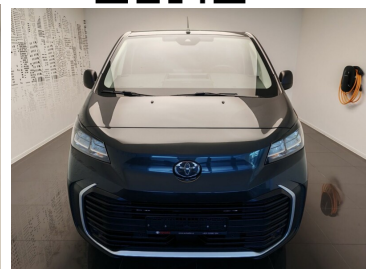

Toyota
Prověřené vozy

Toyota PROACE

Proace MC24 - 4D - Panel Van L2 - 2.0L Diesel

782 000 Kč s DPH

646 281 Kč bez DPH

Doba financování: 36
Vlastní splátka (%): 30%

od **12309**brutto/měsíc
NEZAHRNÚJE POJIŠTĚNÍ