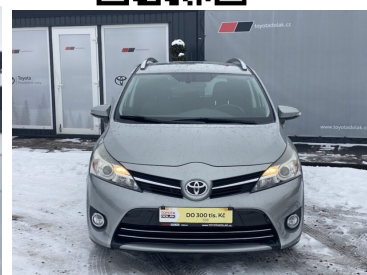

Toyota
Prověřené vozy

Toyota Verso

1.8i, ČR-2.maj, Active Trend

219 900 Kč

Doba financování: 48
Vlastní splátka (%): 40%

od **3315**brutto/měsíc
NEZAHHRNUJE POJIŠTĚNÍ

Nabídka nezahrnuje pojištění. Poskytovatelem financování je Toyota Financial Services Czech s.r.o. Tato reprezentativní nabídka není nabídkou k uzavření smlouvy dle § 1732 zák. č. 89/2012 Sb., občanského zákoníku. Konkrétní nabídku vám poskytne autorizovaný prodejce Toyota.

DATUM VYTVOŘENÍ
20:38 05.04.2026

Toyota
Prověřené vozy

VÝBAVA

ABS, alu kola, aut. klimatizace, automatické svícení, autorádio, Bluetooth + Handsfree, CD přehrávač, centrální dálkový, deaktivace airbagu spolujezdce, Dělená zadní sedadla, denní svícení, Dvouzónová klimatizace, el. okna, el. ovládání zrcátek, El. sklopná zrcátka, Imobilizér, Isofix, mlhovky, Multifunkční volant, nastavitelný volant, otáčkoměr, Palubní počítač, Parkovací kamera, Posilovač řízení, Protiprokluzový systém kol (ASR), senzor stěračů, Stabilizace podvozku (ESP), Tempomat, venkovní teploměr, vyhřívaná sedadla, Vyhřívaná zrcátka, výsuvné opěrky hlav, výškově nastavitelné sedadlo řidiče, zadní mlhovka, Zadní stěrač, zatmavená zadní skla

NAJETO
181 064 km

VÝKON
147 k

KAROSERIE
MPV

PALIVO
Benzín

BARVA KAROSERIE
Šedá

PŘEVODOVKA
Manuální

POČET DVEŘÍ/SEDADEL
/

SYSTÉMOVÉ Č.
#376340