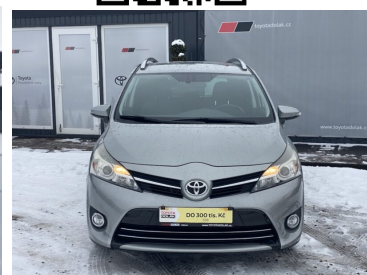

Toyota
Prověřené vozy

Toyota Verso

1.8i, ČR-2.maj, Active Trend

219 900 Kč

Doba financování: 48
Vlastní splátka (%): 40%

od **3315**brutto/měsíc
NEZAHHRUJE POJIŠTĚNÍ

Nabídka nezahrnuje pojištění. Poskytovatelem financování je Toyota Financial Services Czech s.r.o. Tato reprezentativní nabídka není nabídkou k uzavření smlouvy dle § 1732 zák. č. 89/2012 Sb., občanského zákoníku. Konkrétní nabídku vám poskytne autorizovaný prodejce Toyota.

DATUM VYTVOŘENÍ
23:08 25.05.2026

Toyota
Prověřené vozy

VÝBAVA

ABS, alu kola, aut. klimatizace, automatické svícení, autorádio, Bluetooth + Handsfree, CD přehrávač, centrální dálkový, deaktivace airbagu spolujezdce, Dělená zadní sedadla, denní svícení, Dvouzónová klimatizace, el. okna, el. ovládání zrcátek, El. sklopná zrcátka, Imobilizér, Isofix, mlhovky, Multifunkční volant, nastavitelný volant, otáčkoměr, Palubní počítač, Parkovací kamera, Posilovač řízení, Protiprokluzový systém kol (ASR), senzor stěračů, Stabilizace podvozku (ESP), Tempomat, venkovní teploměr, vyhřívání sedadla, Vyhřívání zrcátka, výsuvné opěrky hlav, výškově nastavitelné sedadlo řidiče, zadní mlhovka, Zadní stěrač, zatmavená zadní skla

NAJETO
181 064 km

VÝKON
147 k

KAROSERIE
MPV

PALIVO
Benzín

BARVA KAROSERIE
Šedá

PŘEVODOVKA
Manuální

POČET DVEŘÍ/SEDADEL
/

SYSTÉMOVÉ Č.
#376340