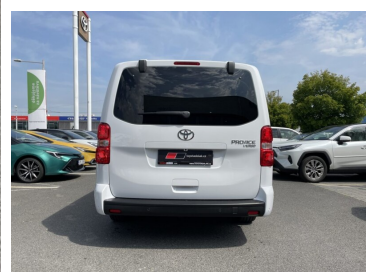

Toyota
Prověřené vozy

Toyota PROACE VERSO

2.0D 140k 6MT Family 8S

979 900 Kč s DPH

809 835 Kč bez DPH

Doba financování: 36
Vlastní splátka (%): 30%

od **15425**brutto/měsíc
NEZAHRAJUJE POJIŠTĚNÍ

Nabídka nezahrnuje pojištění. Poskytovatelem financování je Toyota Financial Services Czech s.r.o. Tato reprezentativní nabídka není nabídkou k uzavření smlouvy dle § 1732 zák. č. 89/2012 Sb., občanského zákoníku. Konkrétní nabídku vám poskytne autorizovaný prodejce Toyota.