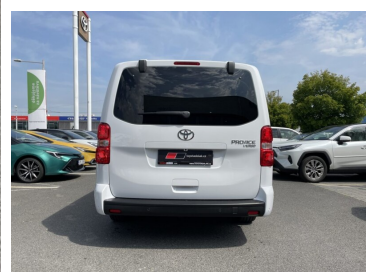

Toyota
Prověřené vozy

Toyota PROACE VERSO

2.0D 140k 6MT Family 8S

999 900 Kč s DPH

826 364 Kč bez DPH

Doba financování: 36
Vlastní splátka (%): 30%

od **15739**brutto/měsíc
NEZAHRAJUJE POJIŠTĚNÍ

Nabídka nezahrnuje pojištění. Poskytovatelem financování je Toyota Financial Services Czech s.r.o. Tato reprezentativní nabídka není nabídkou k uzavření smlouvy dle § 1732 zák. č. 89/2012 Sb., občanského zákoníku. Konkrétní nabídku vám poskytne autorizovaný prodejce Toyota.