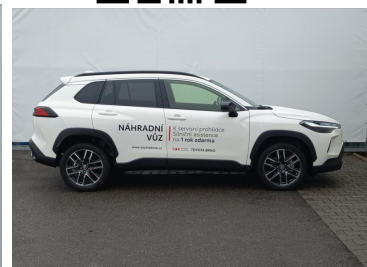

Toyota
Prověřené vozy

Toyota Corolla Cross

1,8 Hybrid e-CVT 140K Style

799 001 Kč s DPH

660 331 Kč bez DPH

Doba financování: 48
Vlastní splátka (%): 40%

od 12042
brutto/měsíc
NEZAHRAJUJE POJIŠTĚNÍ

Nabídka nezahrnuje pojištění. Poskytovatelem financování je Toyota Financial Services Czech s.r.o. Tato reprezentativní nabídka není nabídkou k uzavření smlouvy dle § 1732 zák. č. 89/2012 Sb., občanského zákoníku. Konkrétní nabídku vám poskytne autorizovaný prodejce Toyota.

DATUM VYTVOŘENÍ
10:00 01.07.2026

Toyota
Prověřené vozy

VÝBAVA

7x airbag, ABS, Airbag řidiče, aut. převodovka, automaticky zatmavovací zrcátka, autorádio, bezdrátová nabíječka mobilních telefonů, bezklíčové startování a odemykání, Bluetooth + Handsfree, brzdový asistent, Centrální zamykání, deaktivace airbagu spolujezdce, Dělená zadní sedadla, denní svícení, Dvouzónová klimatizace, el. víko zavazadlového prostoru, hlídání jízdního pruhu, hlídání mrtvého úhlu, hlídání provozu při couvání (RCTA), Imobilizér, klimatizace, LED denní svícení, Litá kola, mlhovky, nouzové brzdění (PEBS), Originál autorádio, Palubní počítač, Parkovací kamera, Parkovací senzory přední, Parkovací senzory zadní, plní 'EURO VI', podélný posuv sedadel, pohon 4x2, Posilovač řízení, Protiprokluzový systém kol (ASR), přední světla LED, Sledování únavy řidiče, Stabilizace podvozku (ESP), Tempomat, tónovaná skla, USB, venkovní teploměr, vyhřívaná sedadla, Vyhřívaná zrcátka, Vyhřívavý volant, Zadní stěrač, zadní světla LED, zatmavená zadní skla

CHARAKTERISTIKA VOZIDLA

OBJEM
1 798 cm³

ROK VÝROBY
2026

DATUM PRVNÍ REGISTRACE
2026-02-06

NAJETO
15 000 km

VÝKON
98 k

KAROSERIE
SUV

PALIVO
Hybrid