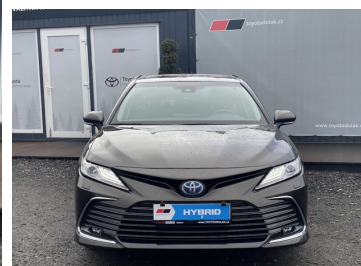

Toyota
Prověřené vozy

Toyota Camry

2.5HSD, ČR, Executive, +pneu

679 900 Kč

Doba financování: 48
Vlastní splátka (%): 40%

od 10247 brutto/měsíc
NEZAHHRUJE POJIŠTĚNÍ

Nabídka nezahrnuje pojištění. Poskytovatelem financování je Toyota Financial Services Czech s.r.o. Tato reprezentativní nabídka není nabídkou k uzavření smlouvy dle § 1732 zák. č. 89/2012 Sb., občanského zákoníku. Konkrétní nabídku vám poskytne autorizovaný prodejce Toyota.