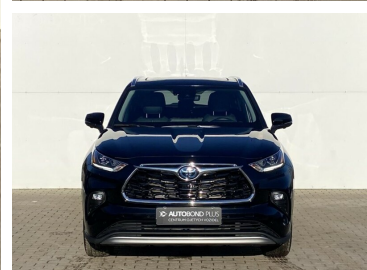

Toyota
Prověřené vozy

Toyota Highlander

2.5 HSD e-CVT AWD Exe. Skyview

1 449 900 Kč s DPH

1 198 264 Kč bez DPH

Doba financování: 36
Vlastní splátka (%): 30%

od **22823**brutto/měsíc
NEZAHRAJUJE POJIŠTĚNÍ

Nabídka nezahrnuje pojištění. Poskytovatelem financování je Toyota Financial Services Czech s.r.o. Tato reprezentativní nabídka není nabídkou k uzavření smlouvy dle § 1732 zák. č. 89/2012 Sb., občanského zákoníku. Konkrétní nabídku vám poskytne autorizovaný prodejce Toyota.

DATUM VYTVOŘENÍ
09:19 03.04.2026