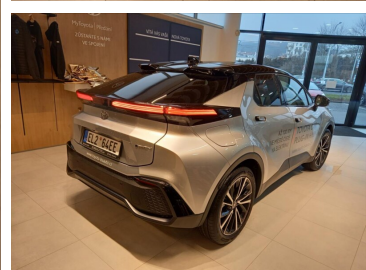

Toyota
Prověřené vozy

Toyota C-HR

2,0 Executive PHEV

879 900 Kč s DPH
727 190 Kč bez DPH

Doba financování: 48
Vlastní splátka (%): 40%

od **12864**brutto/měsíc
NEZAHRAJUJE POJIŠTĚNÍ

Nabídka nezahrnuje pojištění. Poskytovatelem financování je Toyota Financial Services Czech s.r.o. Tato reprezentativní nabídka není nabídkou k uzavření smlouvy dle § 1732 zák. č. 89/2012 Sb., občanského zákoníku. Konkrétní nabídku vám poskytne autorizovaný prodejce Toyota.

DATUM VYTVOŘENÍ
11:48 16.05.2026