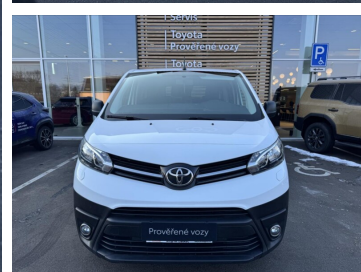

Toyota
Prověřené vozy

Toyota PROACE VERSO

2,0 KOMBI L2

599 900 Kč

Doba financování: 48
Vlastní splátka (%): 40%

od 9042brutto/měsíc
NEZAHRNÚJE POJIŠTĚNÍ

Nabídka nezahrnuje pojištění. Poskytovatelem financování je Toyota Financial Services Czech s.r.o. Tato reprezentativní nabídka není nabídkou k uzavření smlouvy dle § 1732 zák. č. 89/2012 Sb., občanského zákoníku. Konkrétní nabídku vám poskytne autorizovaný prodejce Toyota.

DATUM VYTVOŘENÍ
05:51 16.05.2026

Toyota
Prověřené vozy

VÝBAVA

4x airbag, 6 rychlostních stupňů, ABS, Airbag řidiče, Automatické denní svícení, autorádio, AUX, Bluetooth + Handsfree, centrální dálkový, Centrální zamykání, Dálkové centrální zamykání, deaktivace airbagu spolujezdce, denní svícení, el. přední okna, el. zrcátka, Elektricky nastavitelná vnější zpětná zrcátka, hands free, Hands-free systém, Imobilizér, Isofix, klimatizace, manuální převodovka, Mlhové světlomety, mlhovky, Multifunkční volant, Parkovací senzory zadní, Protiprokluzový systém kol (ASR), Stabilizace podvozku (ESP), Tempomat, USB, venkovní teploměr, Zadní stěrač