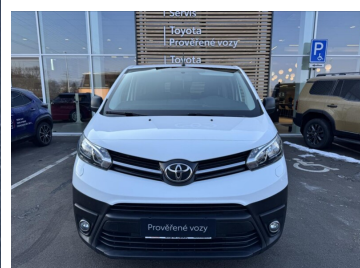

Toyota
Prověřené vozy

Toyota PROACE VERSO

2,0 KOMBI L2

579 900 Kč

Doba financování: 48
Vlastní splátka (%): 40%

od **8740**
brutto/měsíc
NEZAHHRNUJE POJIŠTĚNÍ

Číslo klíče: 39

Nabídka nezahrnuje pojištění. Poskytovatelem financování je Toyota Financial Services Czech s.r.o. Tato reprezentativní nabídka není nabídkou k uzavření smlouvy dle § 1732 zák. č. 89/2012 Sb., občanského zákoníku. Konkrétní nabídku vám poskytne autorizovaný prodejce Toyota.

DATUM VYTVOŘENÍ
04:19 01.07.2026

Toyota
Prověřené vozy

VÝBAVA

4x airbag, 6 rychlostních stupňů, ABS, Airbag řidiče, Automatické denní svícení, autorádio, AUX, Bluetooth + Handsfree, centrální dálkový, Centrální zamykání, Dálkové centrální zamykání, deaktivace airbagu spolujezdce, denní svícení, el. přední okna, el. zrcátka, Elektricky nastavitelná vnější zpětná zrcátka, hands free, Hands-free systém, Imobilizér, Isofix, klimatizace, manuální převodovka, Mlhové světlomety, mlhovky, Multifunkční volant, Parkovací senzory zadní, Protiprokluzový systém kol (ASR), Stabilizace podvozku (ESP), Tempomat, USB, venkovní teploměr, Zadní stěrač