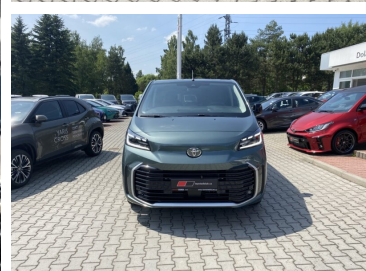

Toyota
Prověřené vozy

Toyota PROACE VERSO

2,0 Diesel AT Family Webasto

1 099 900 Kč s DPH

909 008 Kč bez DPH

Doba financování: 36
Vlastní splátka (%): 30%

od 17313
brutto/měsíc
NEZAHHRNUJE POJIŠTĚNÍ

Nabídka nezahrnuje pojištění. Poskytovatelem financování je Toyota Financial Services Czech s.r.o. Tato reprezentativní nabídka není nabídkou k uzavření smlouvy dle § 1732 zák. č. 89/2012 Sb., občanského zákoníku. Konkrétní nabídku vám poskytne autorizovaný prodejce Toyota.