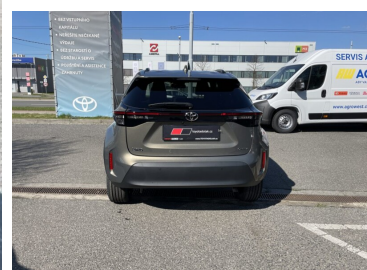

Toyota
Prověřené vozy

Toyota Yaris Cross

1.5 Hybrid Style ODBĚR 3/2026

579 900 Kč s DPH

479 256 Kč bez DPH

Doba financování: 36
Vlastní splátka (%): 30%

od **9128**brutto/měsíc
NEZAHHRNUJE POJIŠTĚNÍ

Nabídka nezahrnuje pojištění. Poskytovatelem financování je Toyota Financial Services Czech s.r.o. Tato reprezentativní nabídka není nabídkou k uzavření smlouvy dle § 1732 zák. č. 89/2012 Sb., občanského zákoníku. Konkrétní nabídku vám poskytne autorizovaný prodejce Toyota.

DATUM VYTVOŘENÍ
21:03 11.05.2026

Toyota
Prověřené vozy

VÝBAVA

ABS, Adaptivní tempomat, alu kola, Android Auto, Apple CarPlay, asistent rozjezdu do kopce (HSA), aut. klimatizace, automatické svícení, autorádio, Bluetooth + Handsfree, centrální dálkový, Centrální zamykání, deaktivace airbagu spolujezdce, Dělená zadní sedadla, denní svícení, el. okna, el. ovládání zrcátek, El. sklopná zrcátka, Imobilizér, Isofix, mlhovky, Multifunkční volant, nastavitelný volant, Palubní počítač, Parkovací kamera, Parkovací senzory přední, Parkovací senzory zadní, Posilovač řízení, senzor stěračů, Senzor tlaku v pneumatikách, Stabilizace podvozku (ESP), Tempomat, tónovaná skla, USB, venkovní teploměr, vyhřívání sedadla, Vyhřívání zrcátka, výsuvné opěrky hlav, výškově nastavitelná sedadla, výškově nastavitelné sedadlo řidiče, Zadní stěrač, záruka