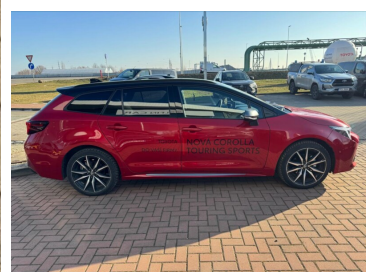

Toyota
Prověřené vozy

Toyota Corolla

1,8 GR Sport Dynamic

760 000 Kč s DPH
628 099 Kč bez DPH

Doba financování: 48
Vlastní splátka (%): 40%

od **11111**
brutto/měsíc
NEZAHHRNUJE POJIŠTĚNÍ

Nabídka nezahrnuje pojištění. Poskytovatelem financování je Toyota Financial Services Czech s.r.o. Tato reprezentativní nabídka není nabídkou k uzavření smlouvy dle § 1732 zák. č. 89/2012 Sb., občanského zákoníku. Konkrétní nabídku vám poskytne autorizovaný prodejce Toyota.

CHARAKTERISTIKA VOZIDLA

OBJEM
1 798 cm³

ROK VÝROBY
2025

DATUM PRVNÍ REGISTRACE
2025-08-21

NAJETO
5 000 km

VÝKON
140 k

KAROSERIE
Kombi

PALIVO
Hybrid