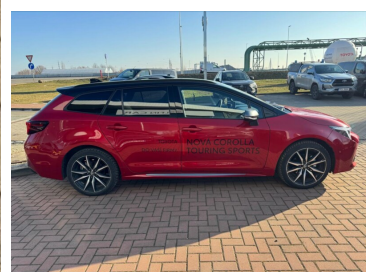

Toyota
Prověřené vozy

Toyota Corolla

1,8 GR Sport Dynamic

760 000 Kč s DPH
628 099 Kč bez DPH

Doba financování: 48
Vlastní splátka (%): 40%

od **11111**brutto/měsíc
NEZAHRNÚJE POJIŠTĚNÍ

Nabídka nezahrnuje pojištění. Poskytovatelem financování je Toyota Financial Services Czech s.r.o. Tato reprezentativní nabídka není nabídkou k uzavření smlouvy dle § 1732 zák. č. 89/2012 Sb., občanského zákoníku. Konkrétní nabídku vám poskytne autorizovaný prodejce Toyota.

CHARAKTERISTIKA VOZIDLA

OBJEM
1 798 cm³

ROK VÝROBY
2025

DATUM PRVNÍ REGISTRACE
2025-08-21

NAJETO
5 000 km

VÝKON
140 k

KAROSERIE
Kombi

PALIVO
Hybrid