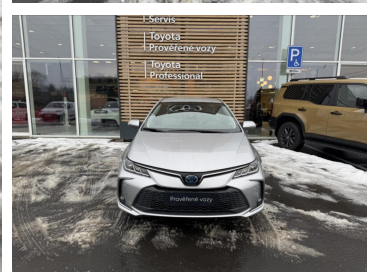

Toyota
Prověřené vozy

Toyota Corolla

1,8 AT COMFORT TECH

529 900 Kč s DPH
437 934 Kč bez DPH

Doba financování: 36
Vlastní splátka (%): 30%

od **8341**brutto/měsíc
NEZAHHRNUJE POJIŠTĚNÍ

Nabídka nezahrnuje pojištění. Poskytovatelem financování je Toyota Financial Services Czech s.r.o. Tato reprezentativní nabídka není nabídkou k uzavření smlouvy dle § 1732 zák. č. 89/2012 Sb., občanského zákoníku. Konkrétní nabídku vám poskytne autorizovaný prodejce Toyota.

DATUM VYTVOŘENÍ
03:45 16.05.2026