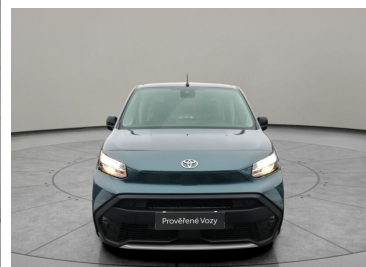

Toyota
Prověřené vozy

Toyota PROACE CITY VERSO

1,5 D-4D L2 A/T Business

639 000 Kč s DPH

528 099 Kč bez DPH

Doba financování: 36
Vlastní splátka (%): 30%

od **10059**brutto/měsíc
NEZAHRNÚJE POJIŠTĚNÍ

Číslo klíče: 76