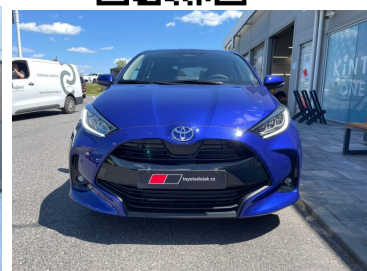

Toyota
Prověřené vozy

Toyota Yaris

Yaris 1.5 HEV 116 Style

554 000 Kč s DPH
457 851 Kč bez DPH

Doba financování: 36
Vlastní splátka (%): 30%

od **8721**brutto/měsíc
NEZAHRAJUJE POJIŠTĚNÍ

Nabídka nezahrnuje pojištění. Poskytovatelem financování je Toyota Financial Services Czech s.r.o. Tato reprezentativní nabídka není nabídkou k uzavření smlouvy dle § 1732 zák. č. 89/2012 Sb., občanského zákoníku. Konkrétní nabídku vám poskytne autorizovaný prodejce Toyota.

NAJETO
10 000 km

VÝKON
116 k

KAROSERIE
Hatchback

PALIVO
Hybrid

BARVA KAROSERIE
Modrá

PŘEVODOVKA
Automatická

POČET DVEŘÍ/SEDADEL
/

SYSTÉMOVÉ Č.
#367481