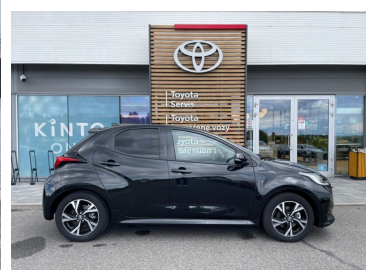

Toyota
Prověřené vozy

Toyota Yaris

Yaris 1.5 HEV 116 Style

554 000 Kč s DPH
457 851 Kč bez DPH

Doba financování: 36
Vlastní splátka (%): 30%

od **8721**brutto/měsíc
NEZAHRAJUJE POJIŠTĚNÍ

Nabídka nezahrnuje pojištění. Poskytovatelem financování je Toyota Financial Services Czech s.r.o. Tato reprezentativní nabídka není nabídkou k uzavření smlouvy dle § 1732 zák. č. 89/2012 Sb., občanského zákoníku. Konkrétní nabídku vám poskytne autorizovaný prodejce Toyota.