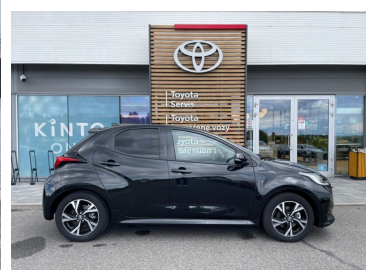

Toyota
Prověřené vozy

Toyota Yaris

Yaris 1.5 HEV 116 Style

539 000 Kč s DPH

445 455 Kč bez DPH

Doba financování: 36
Vlastní splátka (%): 30%

od **8485**
brutto/měsíc
NEZAHHRNUJE POJIŠTĚNÍ

Nabídka nezahrnuje pojištění. Poskytovatelem financování je Toyota Financial Services Czech s.r.o. Tato reprezentativní nabídka není nabídkou k uzavření smlouvy dle § 1732 zák. č. 89/2012 Sb., občanského zákoníku. Konkrétní nabídku vám poskytne autorizovaný prodejce Toyota.