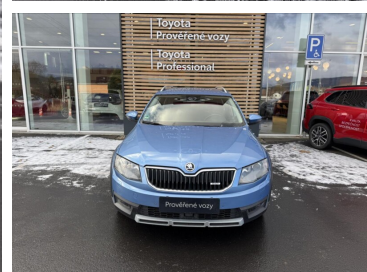

Toyota
Prověřené vozy

Škoda Octavia

2,0 DSG SCOUT

259 900 Kč

Doba financování: 48
Vlastní splátka (%): 40%

od **3917** brutto/měsíc
NEZAHRNÚJE POJIŠTĚNÍ

Číslo klíče: 69

Nabídka nezahrnuje pojištění. Poskytovatelem financování je Toyota Financial Services Czech s.r.o. Tato reprezentativní nabídka není nabídkou k uzavření smlouvy dle § 1732 zák. č. 89/2012 Sb., občanského zákoníku. Konkrétní nabídku vám poskytne autorizovaný prodejce Toyota.

DATUM VYTVOŘENÍ
06:45 16.06.2026

Toyota
Prověřené vozy

VÝBAVA

6x airbag, ABS, Airbag řidiče, asistent jízdy v jízdním pruhu, Asistent rozjezdu do kopce, asistent rozjezdu do kopce (HSA), aut. klimatizace, aut. převodovka, Automatické denní svícení, automatické parkování, autorádio, AUX, Bluetooth + Handsfree, centrální dálkový, Centrální zamykání, Dálkové centrální zamykání, deaktivace airbagu spolujezdce, Dělená zadní sedadla, denní svícení, dotykové ovládání palubního počítače, Dotykový monitor, Dvouzónová klimatizace, el. okna, El. ovládaná zadní okna, El. ovládaný kufr, el. víko zavazadlového prostoru, el. zrcátka, Elektricky nastavitelná vnější zpětná zrcátka, hands free, Hands-free systém, hlídání jízdního pruhu, Imobilizér, Isofix, klimatizace, LDA - Systém varování při opuštění jízdního pruhu, LED světlomety plnohodnotné, Litá kola, malý kožený paket, Mlhové světlomety, mlhovky, Multifunkční volant, nastavitelná sedadla, Nezávislé topení, Originál autorádio, Ostřikovače světlometů, Parkovací asistent, Parkovací kamera, Parkovací senzory přední, Parkovací senzory zadní, Pohon 4x4, polohovací sedadla, Posilovač řízení, Protiprokluzový systém kol (ASR), přední světla LED, senzor světla, sledování jízdního pruhu, Stabilizace podvozku (ESP), Start-Stop systém, startování tlačítkem, Tempomat, USB, venkovní teploměr, Vyhřívání přední sedadla, vyhřívání sedadla, Vyhřívání zadní sedadla, Vyhřívání zrcátka, Vyhřívání čelní sklo, vyhřívání přední sklo, Zadní stěrač, zadní světla LED