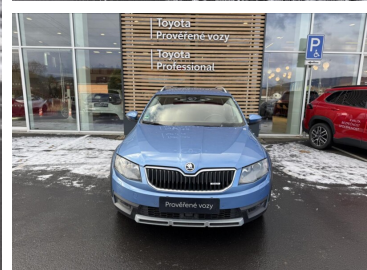

Toyota
Prověřené vozy

Škoda Octavia

2,0 DSG SCOUT

319 900 Kč

Doba financování: 48
Vlastní splátka (%): 40%

od 4822brutto/měsíc
NEZAHRNÚJE POJIŠTĚNÍ

Nabídka nezahrnuje pojištění. Poskytovatelem financování je Toyota Financial Services Czech s.r.o. Tato reprezentativní nabídka není nabídkou k uzavření smlouvy dle § 1732 zák. č. 89/2012 Sb., občanského zákoníku. Konkrétní nabídku vám poskytne autorizovaný prodejce Toyota.

DATUM VYTVOŘENÍ
05:59 11.04.2026

Toyota
Prověřené vozy

VÝBAVA

6x airbag, ABS, Airbag řidiče, asistent jízdy v jízdním pruhu, Asistent rozjezdu do kopce, asistent rozjezdu do kopce (HSA), aut. klimatizace, aut. převodovka, Automatické denní svícení, automatické parkování, autorádio, AUX, Bluetooth + Handsfree, centrální dálkový, Centrální zamykání, Dálkové centrální zamykání, deaktivace airbagu spolujezdce, Dělená zadní sedadla, denní svícení, dotykové ovládání palubního počítače, Dotykový monitor, Dvouzónová klimatizace, el. okna, El. ovládaná zadní okna, El. ovládaný kufr, el. víko zavazadlového prostoru, el. zrcátka, Elektricky nastavitelná vnější zpětná zrcátka, hands free, Hands-free systém, hlídání jízdního pruhu, Imobilizér, Isofix, klimatizace, LDA - Systém varování při opuštění jízdního pruhu, LED světlomety plnohodnotné, Litá kola, malý kožený paket, Mlhové světlomety, mlhovky, Multifunkční volant, nastavitelná sedadla, Nezávislé topení, Originál autorádio, Ostřikovače světlometů, Parkovací asistent, Parkovací kamera, Parkovací senzory přední, Parkovací senzory zadní, Pohon 4x4, polohovací sedadla, Posilovač řízení, Protiprokluzový systém kol (ASR), přední světla LED, senzor světelné, sledování jízdního pruhu, Stabilizace podvozku (ESP), Start-Stop systém, startování tlačítkem, Tempomat, USB, venkovní teploměr, Vyhřívání přední sedadla, vyhřívání sedadla, Vyhřívání zadní sedadla, Vyhřívání zrcátka, Vyhřívání čelní sklo, vyhřívání přední sklo, Zadní stěrač, zadní světla LED