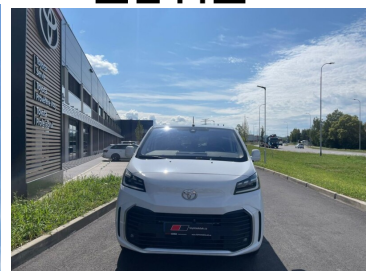

Toyota
Prověřené vozy

Toyota PROACE VERSO

2.0 D-4D L2 MT Business 8S

889 000 Kč s DPH

734 711 Kč bez DPH

Doba financování: 48
Vlastní splátka (%): 40%

od **13399**brutto/měsíc
NEZAHRNÚJE POJIŠTĚNÍ

Nabídka nezahrnuje pojištění. Poskytovatelem financování je Toyota Financial Services Czech s.r.o. Tato reprezentativní nabídka není nabídkou k uzavření smlouvy dle § 1732 zák. č. 89/2012 Sb., občanského zákoníku. Konkrétní nabídku vám poskytne autorizovaný prodejce Toyota.