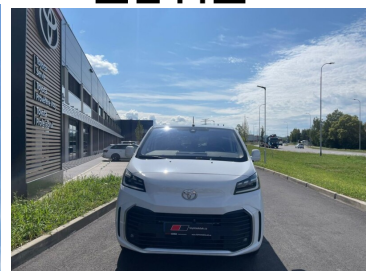

Toyota
Prověřené vozy

Toyota PROACE VERSO

2.0 D-4D L2 MT Business 8S

889 000 Kč s DPH

734 711 Kč bez DPH

Doba financování: 48
Vlastní splátka (%): 40%

od 13399
brutto/měsíc
NEZAHRAJUJE POJIŠTĚNÍ

Nabídka nezahrnuje pojištění. Poskytovatelem financování je Toyota Financial Services Czech s.r.o. Tato reprezentativní nabídka není nabídkou k uzavření smlouvy dle § 1732 zák. č. 89/2012 Sb., občanského zákoníku. Konkrétní nabídku vám poskytne autorizovaný prodejce Toyota.