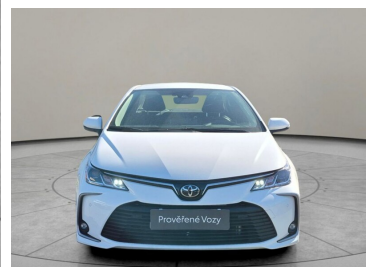

Toyota
Prověřené vozy

Toyota Corolla

1.5VVTi Comfort Tech

389 000 Kč

Doba financování: 48
Vlastní splátka (%): 40%

od **5863**brutto/měsíc
NEZAHHRNUJE POJIŠTĚNÍ

Nabídka nezahrnuje pojištění. Poskytovatelem financování je Toyota Financial Services Czech s.r.o. Tato reprezentativní nabídka není nabídkou k uzavření smlouvy dle § 1732 zák. č. 89/2012 Sb., občanského zákoníku. Konkrétní nabídku vám poskytne autorizovaný prodejce Toyota.

DATUM VYTVOŘENÍ
03:45 16.05.2026