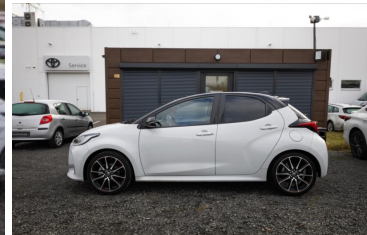

Toyota
Prověřené vozy

Toyota Yaris

1,5 AT GR SPORT

479 900 Kč

Doba financování: 48
Vlastní splátka (%): 40%

od **7233**brutto/měsíc
NEZAHRAJUJE POJIŠTĚNÍ

Nabídka nezahrnuje pojištění. Poskytovatelem financování je Toyota Financial Services Czech s.r.o. Tato reprezentativní nabídka není nabídkou k uzavření smlouvy dle § 1732 zák. č. 89/2012 Sb., občanského zákoníku. Konkrétní nabídku vám poskytne autorizovaný prodejce Toyota.