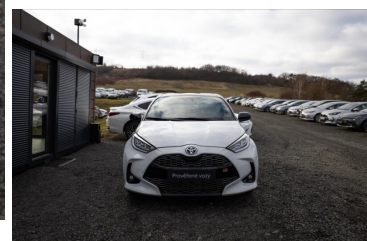

Toyota
Prověřené vozy

Toyota Yaris

1,5 AT GR SPORT

479 900 Kč

Doba financování: 48
Vlastní splátka (%): 40%

od **7233**brutto/měsíc
NEZAHRAJUJE POJIŠTĚNÍ

Nabídka nezahrnuje pojištění. Poskytovatelem financování je Toyota Financial Services Czech s.r.o. Tato reprezentativní nabídka není nabídkou k uzavření smlouvy dle § 1732 zák. č. 89/2012 Sb., občanského zákoníku. Konkrétní nabídku vám poskytne autorizovaný prodejce Toyota.

DATUM VYTVOŘENÍ
19:39 14.05.2026