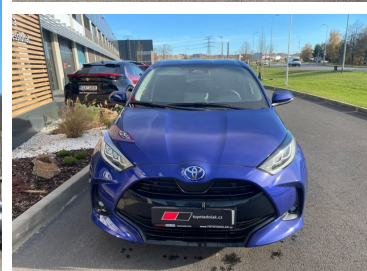

Toyota
Prověřené vozy

Toyota Yaris

1.5 Hybrid 116k automat Style

529 900 Kč s DPH
437 934 Kč bez DPH

Doba financování: 36
Vlastní splátka (%): 30%

od **8341**brutto/měsíc
NEZAHRNÚJE POJIŠTĚNÍ

Nabídka nezahrnuje pojištění. Poskytovatelem financování je Toyota Financial Services Czech s.r.o. Tato reprezentativní nabídka není nabídkou k uzavření smlouvy dle § 1732 zák. č. 89/2012 Sb., občanského zákoníku. Konkrétní nabídku vám poskytne autorizovaný prodejce Toyota.

DATUM VYTVOŘENÍ
20:20 11.05.2026

Toyota
Prověřené vozy

VÝBAVA

ABS, Adaptivní tempomat, Android Auto, Apple CarPlay, asistent jízdy v jízdním pruhu, asistent rozjezdu do kopce (HSA), aut. klimatizace, Automatické přepínání dálkových světel, automatické svícení, Bluetooth + Handsfree, centrální dálkový, Centrální zamykání, deaktivace airbagu spolujezdce, digitální příjem rádia (DAB), digitální přístrojový štít, el. okna, el. ovládání zrcátek, El. sklopná zrcátka, elektronická ruční brzda, Imobilizér, LED denní svícení, LED světlomety plnohodnotné, mlhovky, Multifunkční volant, nastavitelný volant, Parkovací kamera, Posilovač řízení, Protiprokluzový systém kol (ASR), Rozpoznávání dopravních značek, senzor stěračů, Senzor tlaku v pneumatikách, Sledování únavy řidiče, Stabilizace podvozku (ESP), Tempomat, USB, vyhřívaná sedadla, Vyhřívaná zrcátka, výškově nastavitelné sedadlo řidiče, zadní mlhovka, Zadní stěrač, záruka, zatmavená zadní skla