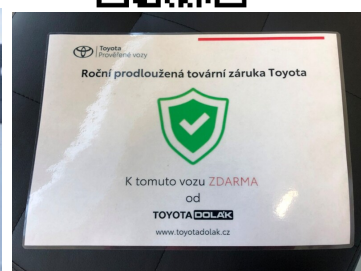

Toyota
Prověřené vozy

Toyota Corolla Cross

2.0HSD, ČR-1, Premiere, záruka

749 900 Kč

od **11302**brutto/měsíc
NEZAHHRNUJE POJIŠTĚNÍ

Doba financování: 48
Vlastní splátka (%): 40%

Nabídka nezahrnuje pojištění. Poskytovatelem financování je Toyota Financial Services Czech s.r.o. Tato reprezentativní nabídka není nabídkou k uzavření smlouvy dle § 1732 zák. č. 89/2012 Sb., občanského zákoníku. Konkrétní nabídku vám poskytne autorizovaný prodejce Toyota.

DATUM VYTVOŘENÍ
08:56 16.05.2026

Toyota
Prověřené vozy

VÝBAVA

ABS, Adaptivní tempomat, alu kola, Android Auto, Apple CarPlay, asistent jízdy v jízdním pruhu, aut. klimatizace, Automatické přepínání dálkových světel, automatické svícení, autorádio, bezdrátová nabíječka mobilních telefonů, Bezklíčkové ovládání, Bluetooth + Handsfree, centrální dálkový, deaktivace airbagu spolujezdce, Dělená zadní sedadla, digitální příjem rádia (DAB), digitální přístrojový štít, Dvouzónová klimatizace, el. okna, el. ovládání zrcátek, El. ovládaný kufr, El. seřiditelné sedadlo řidiče, El. sklopná zrcátka, elektronická ruční brzda, hlasové ovládání palubního počítače, hlídání mrtvého úhlu, Imobilizér, Isofix, kožené čalounění, LED denní svícení, LED světlomety plnohodnotné, mlhovky, Multifunkční volant, nastavitelný volant, nouzové brzdění (PEBS), otáčkoměr, Palubní počítač, Panoramatická střeška, Parkovací asistent, Parkovací kamera, Parkovací senzory přední, Parkovací senzory zadní, Posilovač řízení, Protiprokluzový systém kol (ASR), Rozpoznávání dopravních značek, senzor stěračů, Senzor tlaku v pneumatikách, Stabilizace podvozku (ESP), Tempomat, USB, venkovní teploměr, volba jízdního režimu, vyhřívání sedadla, Vyhřívání zrcátka, Vyhřívání volant, výsuvné opěrky hlav, výškově nastavitelná sedadla, výškově nastavitelné sedadlo řidiče, Zadní loketní opěrka, zadní mlhovka, Zadní stěrač, záruka, zatmavená zadní skla