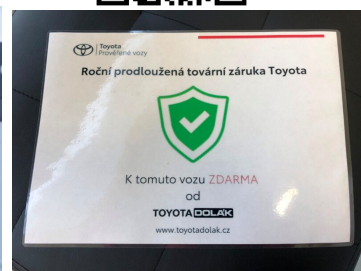

Toyota
Prověřené vozy

Toyota Corolla Cross

2.0HSD, ČR-1, Premiere, záruka
749 900 Kč

Doba financování: 48
Vlastní splátka (%): 40%

od 11302
brutto/měsíc
NEZAHRNUJE POJIŠTĚNÍ

Nabídka nezahrnuje pojištění. Poskytovatelem financování je Toyota Financial Services Czech s.r.o. Tato reprezentativní nabídka není nabídkou k uzavření smlouvy dle § 1732 zák. č. 89/2012 Sb., občanského zákoníku. Konkrétní nabídku vám poskytne autorizovaný prodejce Toyota.

DATUM VYTVOŘENÍ
08:14 01.07.2026

Toyota
Prověřené vozy

VÝBAVA

ABS, Adaptivní tempomat, alu kola, Android Auto, Apple CarPlay, asistent jízdy v jízdním pruhu, aut. klimatizace, Automatické přepínání dálkových světel, automatické svícení, autorádio, bezdrátová nabíječka mobilních telefonů, Bezklíčkové ovládání, Bluetooth + Handsfree, centrální dálkový, deaktivace airbagu spolujezdce, Dělená zadní sedadla, digitální příjem rádia (DAB), digitální přístrojový štít, Dvouzónová klimatizace, el. okna, el. ovládání zrcátek, El. ovládaný kufr, El. seřiditelné sedadlo řidiče, El. sklopná zrcátka, elektronická ruční brzda, hlasové ovládání palubního počítače, hlídání mrtvého úhlu, Imobilizér, Isofix, kožené čalounění, LED denní svícení, LED světlomety plnohodnotné, mlhovky, Multifunkční volant, nastavitelný volant, nouzové brzdění (PEBS), otáčkoměr, Palubní počítač, Panoramatická střeška, Parkovací asistent, Parkovací kamera, Parkovací senzory přední, Parkovací senzory zadní, Posilovač řízení, Protiprokluzový systém kol (ASR), Rozpoznávání dopravních značek, senzor stěračů, Senzor tlaku v pneumatikách, Stabilizace podvozku (ESP), Tempomat, USB, venkovní teploměr, volba jízdního režimu, vyhřívání sedadla, Vyhřívání zrcátka, Vyhřívání volant, výsuvné opěrky hlav, výškově nastavitelná sedadla, výškově nastavitelné sedadlo řidiče, Zadní loketní opěrka, zadní mlhovka, Zadní stěrač, záruka, zatmavená zadní skla