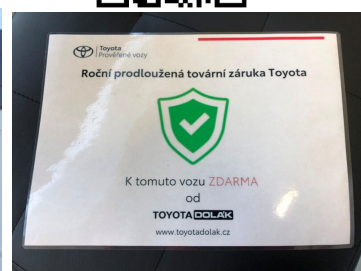

DATUM VYTVOŘENÍ
01:25 18.05.2026

Toyota
Prověřené vozy

VÝBAVA

ABS, Adaptivní tempomat, alu kola, Android Auto, Apple CarPlay, asistent jízdy v jízdním pruhu, asistent rozjezdu do kopce (HSA), aut. klimatizace, Automatické přepínání dálkových světel, automatické svícení, autorádio, bezdrátová nabíječka mobilních telefonů, Bezklíčkové ovládání, Bluetooth + Handsfree, centrální dálkový, deaktivace airbagu spolujezdce, Dělená zadní sedadla, digitální příjem rádia (DAB), Dvouzónová klimatizace, el. okna, el. ovládání zrcátek, El. sklopná zrcátka, elektronická ruční brzda, hlasové ovládání palubního počítače, hlídání mrtvého úhlu, Imobilizér, Isofix, kožené čalounění, LED denní svícení, LED světlomety plnohodnotné, mlhovky, Multifunkční volant, nastavitelný volant, Navigační systém, nouzové brzdění (PEBS), otáčkoměr, Palubní počítač, Parkovací kamera, Parkovací senzory přední, Parkovací senzory zadní, Pohon 4x4, Posilovač řízení, Protipokluzový systém kol (ASR), Rozpoznávání dopravních značek, senzor stěračů, Senzor tlaku v pneumatikách, Stabilizace podvozku (ESP), Tempomat, USB, venkovní teploměr, volba jízdního režimu, vyhřívání sedadla, Vyhřívání zrcátka, Vyhřívání volant, výsuvné opěrky hlav, výškově nastavitelná sedadla, výškově nastavitelné sedadlo řidiče, zadní mlhovka, Zadní stěrač, záruka, zatmavená zadní skla