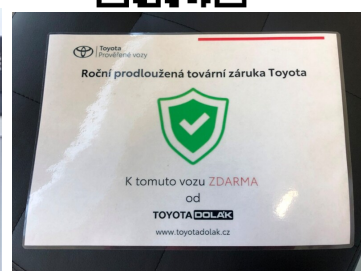

Toyota
Prověřené vozy

Toyota bZ4X

4x4, 160KW, Prestige, +pneu

829 900 Kč s DPH
685 868 Kč bez DPH

Doba financování: 48
Vlastní splátka (%): 40%

od **12508**brutto/měsíc
NEZAHRNÚJE POJIŠTĚNÍ

Nabídka nezahrnuje pojištění. Poskytovatelem financování je Toyota Financial Services Czech s.r.o. Tato reprezentativní nabídka není nabídkou k uzavření smlouvy dle § 1732 zák. č. 89/2012 Sb., občanského zákoníku. Konkrétní nabídku vám poskytne autorizovaný prodejce Toyota.

DATUM VYTVOŘENÍ
08:13 16.05.2026