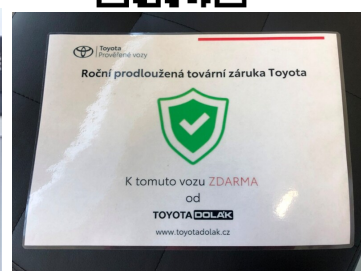

Toyota
Prověřené vozy

Toyota bZ4X

4x4, 160KW, Prestige, +pneu

799 900 Kč s DPH

661 074 Kč bez DPH

Doba financování: 48
Vlastní splátka (%): 40%

od 12056
brutto/měsíc
NEZAHRNÚJE POJIŠTĚNÍ

Nabídka nezahrnuje pojištění. Poskytovatelem financování je Toyota Financial Services Czech s.r.o. Tato reprezentativní nabídka není nabídkou k uzavření smlouvy dle § 1732 zák. č. 89/2012 Sb., občanského zákoníku. Konkrétní nabídku vám poskytne autorizovaný prodejce Toyota.

DATUM VYTVOŘENÍ
06:55 01.07.2026