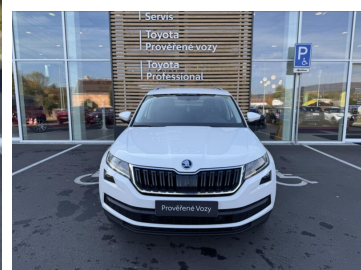

**Toyota**  
Prověřené vozy

# Škoda Kodiaq

2,0 DSG STYLE PLUS AWD

**519 900 Kč**

Doba financování: 48  
Vlastní splátka (%): 40%

od **7836**  
brutto/měsíc  
NEZAHRNÚJE POJIŠTĚNÍ

Číslo klíče: 44

Nabídka nezahrnuje pojištění. Poskytovatelem financování je Toyota Financial Services Czech s.r.o. Tato reprezentativní nabídka není nabídkou k uzavření smlouvy dle § 1732 zák. č. 89/2012 Sb., občanského zákoníku. Konkrétní nabídku vám poskytne autorizovaný prodejce Toyota.