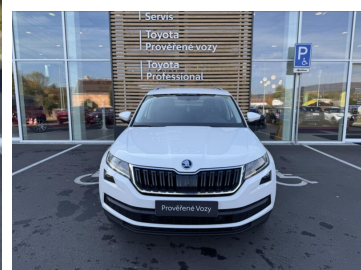

Toyota
Prověřené vozy

Škoda Kodiaq

2,0 DSG STYLE PLUS AWD

539 900 Kč

Doba financování: 48
Vlastní splátka (%): 40%

od 8137 brutto/měsíc
NEZAHRNÚJE POJIŠTĚNÍ

Nabídka nezahrnuje pojištění. Poskytovatelem financování je Toyota Financial Services Czech s.r.o. Tato reprezentativní nabídka není nabídkou k uzavření smlouvy dle § 1732 zák. č. 89/2012 Sb., občanského zákoníku. Konkrétní nabídku vám poskytne autorizovaný prodejce Toyota.

DATUM VYTVOŘENÍ
20:19 11.05.2026

Toyota
Prověřené vozy

VÝBAVA

ABS, Adaptivní tempomat, Airbag řidiče, Asistent rozjezdu do kopce, asistent rozjezdu do kopce (HSA), aut. klimatizace, aut. převodovka, Automatické denní svícení, autorádio, bezklíčové startování a odemykání, Bluetooth + Handsfree, centrální dálkový, Centrální zamykání, Dálkové centrální zamykání, deaktivace airbagu spolujezdce, Dělená zadní sedadla, denní svícení, Dešťový senzor, digitální příjem rádia (DAB), Dvouzónová klimatizace, el. okna, El. ovládaná zadní okna, El. ovládaný kufr, el. víko zavazadlového prostoru, el. zrcátka, Elektricky nastavitelná vnější zpětná zrcátka, elektronická ruční brzda, EPB - Elektronická parkovací brzda, hands free, Hands-free systém, Imobilizér, Isofix, Keyless Go, klimatizace, Litá kola, Mlhové světlomety, mlhovky, Multifunkční volant, nastavitelný volant, Navigace, Originál autorádio, Ostříkovače světlometů, Palubní počítač, Paměť nastavení sedadel, paměť nastavení sedadla řidiče, Parkovací kamera, Parkovací senzory přední, Parkovací senzory zadní, Pohon 4x4, Posilovač řízení, Protiprokluzový systém kol (ASR), repro, satelitní navigace, senzor stěračů, senzor světel, Senzor tlaku v pneumatikách, Stabilizace podvozku (ESP), Start-Stop systém, startování tlačítkem, Tempomat, tónovaná skla, ukazatel rychlostního limitu (SLIF), USB, venkovní teploměr, volba jízdního režimu, Volič jízdních režimů, Vyhřívání zadní sedadla, Zadní stěrač, Zatmavená zadní okna, zatmavená zadní skla