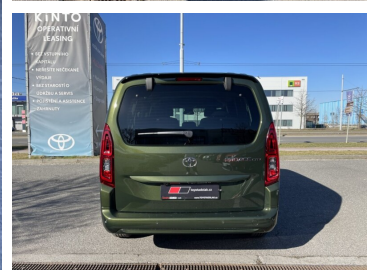

Toyota
Prověřené vozy

Toyota PROACE CITY VERSO

1.5D 130k 8AT VIP ODBĚR 2/2026

799 900 Kč s DPH

661 074 Kč bez DPH

Doba financování: 36
Vlastní splátka (%): 30%

od **12591**brutto/měsíc
NEZAHRNÚJE POJIŠTĚNÍ

Nabídka nezahrnuje pojištění. Poskytovatelem financování je Toyota Financial Services Czech s.r.o. Tato reprezentativní nabídka není nabídkou k uzavření smlouvy dle § 1732 zák. č. 89/2012 Sb., občanského zákoníku. Konkrétní nabídku vám poskytne autorizovaný prodejce Toyota.

CHARAKTERISTIKA VOZIDLA

OBJEM
1 499 cm³

ROK VÝROBY
2025

DATUM PRVNÍ REGISTRACE
2025-01-01

NAJETO
7 000 km

VÝKON
131 k

KAROSERIE
MPV

PALIVO
Diesel