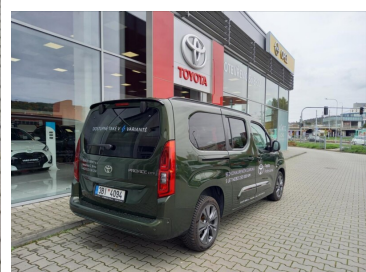

Toyota
Prověřené vozy

Toyota PROACE CITY VERSO

1,5 L2 1,5D 1305 AT8 VIP 7S

890 000 Kč s DPH

735 537 Kč bez DPH

Doba financování: 48
Vlastní splátka (%): 40%

od 13012
brutto/měsíc
NEZAHRAJUJE POJIŠTĚNÍ

Nabídka nezahrnuje pojištění. Poskytovatelem financování je Toyota Financial Services Czech s.r.o. Tato reprezentativní nabídka není nabídkou k uzavření smlouvy dle § 1732 zák. č. 89/2012 Sb., občanského zákoníku. Konkrétní nabídku vám poskytne autorizovaný prodejce Toyota.

DATUM VYTVOŘENÍ
01:46 01.07.2026

Toyota
Prověřené vozy

VÝBAVA

6x airbag, 8 rychlostních stupňů, ABS, Adaptivní tempomat, Airbag řidiče, Alarm, Android Auto, Apple CarPlay, asistent rozjezdu do kopce (HSA), aut. klimatizace, aut. převodovka, Automatické přepínání dálkových světel, AUX, Bezklíčové odemykání, Bezklíčové startování, bezklíčové startování a odemykání, Bluetooth + Handsfree, Boční posuvné dveře, brzdový asistent, centrální dálkový, Centrální zamykání, deaktivace airbagu spolujezdce, denní svícení, digitální příjem rádia (DAB), digitální přístrojová deska, Dvouzónová klimatizace, el. okna, El. sklopná zrcátka, el. zrcátka, elektronická ruční brzda, hands free, hlídání jízdního pruhu, hlídání mrtvého úhlu, Imobilizér, Isofix, LED adaptivní světlomety, LED denní svícení, Litá kola, měnič 220 V, mlhovy, Multifunkční volant, nastavitelný volant, Parkovací kamera, Parkovací senzory přední, Parkovací senzory zadní, pevná střecha, plní 'EURO VI', Plnohodnotné rezervní kolo, pohon 4x2, Posilovač řízení, Protipokluzový systém kol (ASR), přední pohon, přední světla LED, senzor stěračů, senzor světel, Stabilizace podvozku (ESP), Start-Stop systém, startování tlačítkem, USB, venkovní teploměr, volba jízdního režimu, vyhřívání sedadla, Vyhřívání zrcátka, vyhřívání přední sklo, Vyhřívání volant, Zadní stěrač, zadní světla LED, záruka