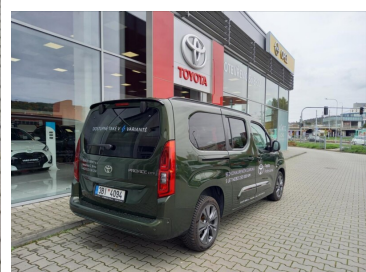

Toyota
Prověřené vozy

Toyota PROACE CITY VERSO

1,5 L2 1,5D 1305 AT8 VIP 7S

890 000 Kč s DPH

735 537 Kč bez DPH

Doba financování: 48
Vlastní splátka (%): 40%

od **13012**brutto/měsíc
NEZAHRNÚJE POJIŠTĚNÍ

Nabídka nezahrnuje pojištění. Poskytovatelem financování je Toyota Financial Services Czech s.r.o. Tato reprezentativní nabídka není nabídkou k uzavření smlouvy dle § 1732 zák. č. 89/2012 Sb., občanského zákoníku. Konkrétní nabídku vám poskytne autorizovaný prodejce Toyota.

DATUM VYTVOŘENÍ
04:21 16.05.2026

Toyota
Prověřené vozy

VÝBAVA

6x airbag, 8 rychlostních stupňů, ABS, Adaptivní tempomat, Airbag řidiče, Alarm, Android Auto, Apple CarPlay, asistent rozjezdu do kopce (HSA), aut. klimatizace, aut. převodovka, Automatické přepínání dálkových světel, AUX, Bezklíčové odemykání, Bezklíčové startování, bezklíčové startování a odemykání, Bluetooth + Handsfree, Boční posuvné dveře, brzdový asistent, centrální dálkový, Centrální zamykání, deaktivace airbagu spolujezdce, denní svícení, digitální příjem rádia (DAB), digitální přístrojová deska, Dvouzónová klimatizace, el. okna, El. sklopná zrcátka, el. zrcátka, elektronická ruční brzda, hands free, hlídání jízdního pruhu, hlídání mrtvého úhlu, Imobilizér, Isofix, LED adaptivní světlomety, LED denní svícení, Litá kola, měnič 220 V, mlhovky, Multifunkční volant, nastavitelný volant, Parkovací kamera, Parkovací senzory přední, Parkovací senzory zadní, pevná střecha, plní 'EURO VI', Plnohodnotné rezervní kolo, pohon 4x2, Posilovač řízení, Protipokluzový systém kol (ASR), přední pohon, přední světla LED, senzor stěračů, senzor světel, Stabilizace podvozku (ESP), Start-Stop systém, startování tlačítkem, USB, venkovní teploměr, volba jízdního režimu, vyhřívání sedadla, Vyhřívání zrcátka, vyhřívání přední sklo, Vyhřívání volant, Zadní stěrač, zadní světla LED, záruka