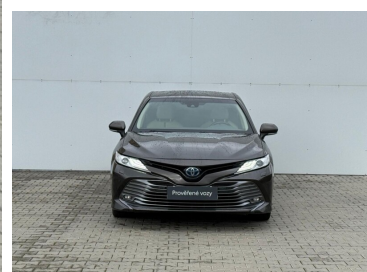

Toyota
Prověřené vozy

Toyota Camry

2.5 e-CVT HSD Executive

399 900 Kč s DPH
330 496 Kč bez DPH

Doba financování: 48
Vlastní splátka (%): 40%

od **6027** brutto/měsíc
NEZAHRAJUJE POJIŠTĚNÍ

Nabídka nezahrnuje pojištění. Poskytovatelem financování je Toyota Financial Services Czech s.r.o. Tato reprezentativní nabídka není nabídkou k uzavření smlouvy dle § 1732 zák. č. 89/2012 Sb., občanského zákoníku. Konkrétní nabídku vám poskytne autorizovaný prodejce Toyota.

DATUM VYTVOŘENÍ
03:45 16.05.2026