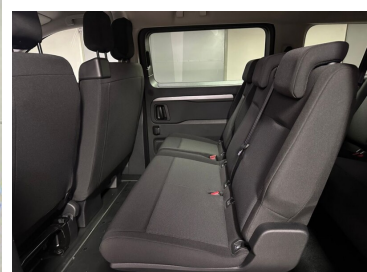

Toyota
Prověřené vozy

Toyota PROACE VERSO

2.0,D-4D,L2,9 míst,6MT

849 500 Kč s DPH

702 066 Kč bez DPH

Doba financování: 48
Vlastní splátka (%): 40%

od 12420brutto/měsíc
NEZAHRAJUJE POJIŠTĚNÍ

Nabídka nezahrnuje pojištění. Poskytovatelem financování je Toyota Financial Services Czech s.r.o. Tato reprezentativní nabídka není nabídkou k uzavření smlouvy dle § 1732 zák. č. 89/2012 Sb., občanského zákoníku. Konkrétní nabídku vám poskytne autorizovaný prodejce Toyota.

DATUM VYTVOŘENÍ
17:12 28.05.2026