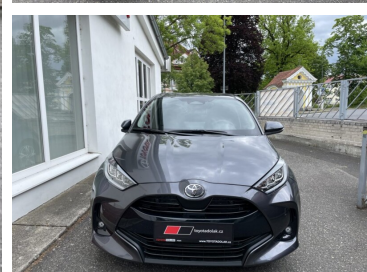

Toyota
Prověřené vozy

Toyota Yaris

1.5, HEV 116, Style

523 900 Kč s DPH
432 975 Kč bez DPH

Doba financování: 36
Vlastní splátka (%): 30%

od **8247** brutto/měsíc
NEZAHRAJUJE POJIŠTĚNÍ

Nabídka nezahrnuje pojištění. Poskytovatelem financování je Toyota Financial Services Czech s.r.o. Tato reprezentativní nabídka není nabídkou k uzavření smlouvy dle § 1732 zák. č. 89/2012 Sb., občanského zákoníku. Konkrétní nabídku vám poskytne autorizovaný prodejce Toyota.

DATUM VYTVOŘENÍ
05:41 13.04.2026

Toyota
Prověřené vozy

KONTAKT S PORADCEM

David Havlik

+420602438855

david.havlik@dolak.cz

PRODEJCE

DOLÁK s.r.o. pobočka Písek
Písek, Šobrova 2097

NAJETO
11 500 km

VÝKON
92 k

KAROSERIE
Hatchback

PALIVO
Hybrid

BARVA KAROSERIE
Šedá

PŘEVODOVKA
Automatická

POČET DVEŘÍ/SEDADEL
/

SYSTÉMOVÉ Č.
#342728