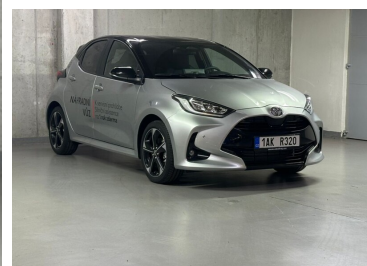

Toyota
Prověřené vozy

Toyota Yaris

Premiere Edition 1.5 Hybrid

585 900 Kč s DPH
484 215 Kč bez DPH

Doba financování: 48
Vlastní splátka (%): 40%

od **8831**brutto/měsíc
NEZAHRAJUJE POJIŠTĚNÍ

Nabídka nezahrnuje pojištění. Poskytovatelem financování je Toyota Financial Services Czech s.r.o. Tato reprezentativní nabídka není nabídkou k uzavření smlouvy dle § 1732 zák. č. 89/2012 Sb., občanského zákoníku. Konkrétní nabídku vám poskytne autorizovaný prodejce Toyota.