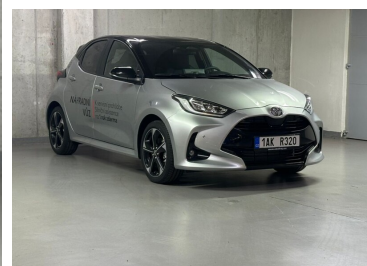

Toyota
Prověřené vozy

Toyota Yaris

1.5,Hybrid,Premiere Edition

575 900 Kč s DPH
475 950 Kč bez DPH

Doba financování: 48
Vlastní splátka (%): 40%

od **8680**brutto/měsíc
NEZAHRAJUJE POJIŠTĚNÍ

Nabídka nezahrnuje pojištění. Poskytovatelem financování je Toyota Financial Services Czech s.r.o. Tato reprezentativní nabídka není nabídkou k uzavření smlouvy dle § 1732 zák. č. 89/2012 Sb., občanského zákoníku. Konkrétní nabídku vám poskytne autorizovaný prodejce Toyota.