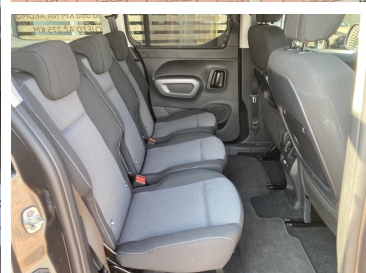

Toyota
Prověřené vozy

Toyota PROACE CITY VERSO

EV FAMILY COMFORT 5 Míst

759 000 Kč s DPH
627 273 Kč bez DPH

od **11439**brutto/měsíc
NEZAHHRUJE POJIŠTĚNÍ

Doba financování: 48
Vlastní splátka (%): 40%

Nabídka nezahrnuje pojištění. Poskytovatelem financování je Toyota Financial Services Czech s.r.o. Tato reprezentativní nabídka není nabídkou k uzavření smlouvy dle § 1732 zák. č. 89/2012 Sb., občanského zákoníku. Konkrétní nabídku vám poskytne autorizovaný prodejce Toyota.

DATUM VYTVOŘENÍ
03:46 16.05.2026