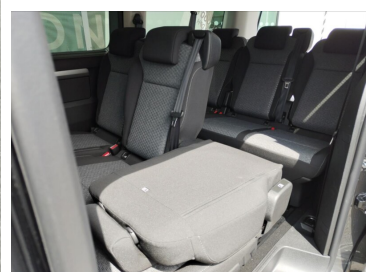

Toyota
Prověřené vozy

Toyota PROACE VERSO

2.0 DIESEL 8AT 5D L2 177 k FAMILY WEBASTO

1 200 000 Kč s DPH

991 736 Kč bez DPH

Doba financování: 48
Vlastní splátka (%): 40%

od **17544**brutto/měsíc
NEZAHRAJUJE POJIŠTĚNÍ