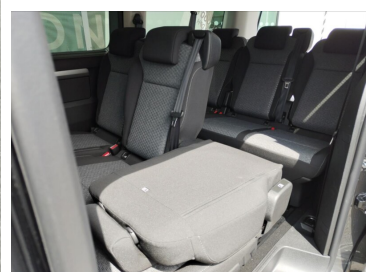

Toyota
Prověřené vozy

Toyota PROACE VERSO

2.0 DIESEL 8AT 5D L2 177 k FAMILY WEBASTO

1 200 000 Kč s DPH

991 736 Kč bez DPH

Doba financování: 36
Vlastní splátka (%): 30%

od **18889**brutto/měsíc
NEZAHRAJUJE POJIŠTĚNÍ