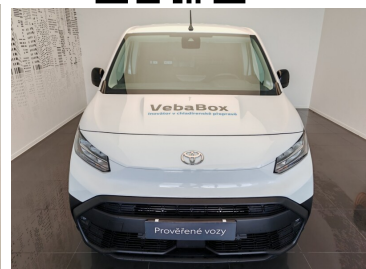

Toyota
Prověřené vozy

Toyota PROACE CITY

1.5 D-4D 130k Extra LWB Active Cargo

670 000 Kč s DPH
553 719 Kč bez DPH

Doba financování: 36
Vlastní splátka (%): 30%

od **10547**brutto/měsíc
NEZAHRNÚJE POJIŠTĚNÍ

VÝKON

130 k

KAROSERIE

MPV

PALIVO

Diesel

BARVA KAROSERIE

Bílá