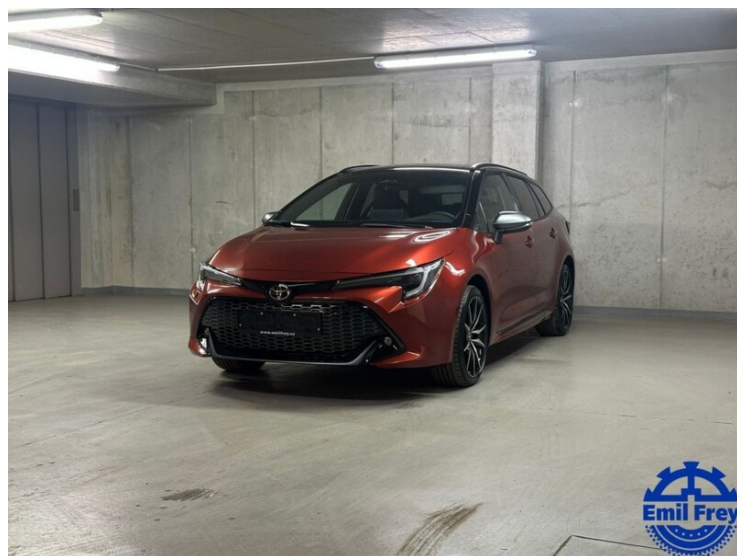

www.emilfrey.cz

+420 727 952 855

prod-toy.p14@emilfrey.cz

Pondělí - Pátek: 09:00-18:00
Sobota: 09:00-14:00

CHARAKTERISTIKA VOZIDLA

OBJEM 1 987 cm ³	ROK VÝROBY 2026
NAJETO -	VÝKON 196 k
KAROSERIE Kombi	PALIVO Hybrid
BARVA KAROSERIE Metalická	PŘEVODOVKA Automatická
POČET DVEŘÍ/SEDADEL 5/5	SYSTÉMOVÉ Č. #296605