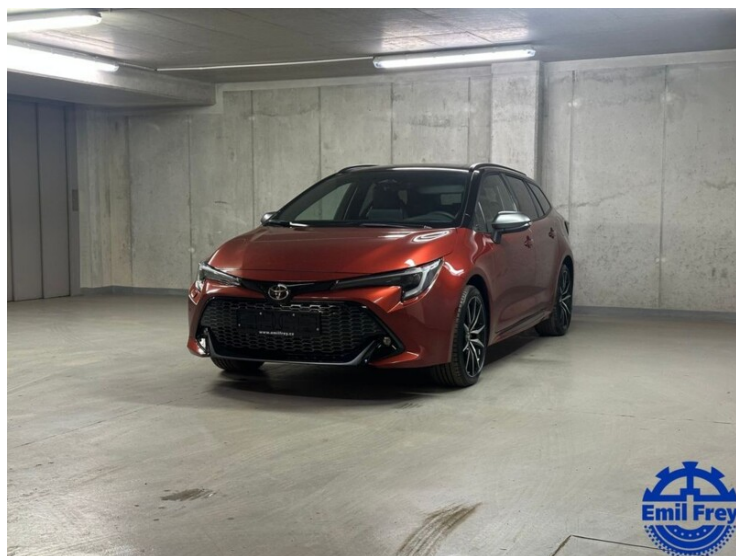

www.emilfrey.cz

+420 727 952 855

prod-toy.p14@emilfrey.cz

Pondělí - Pátek: 09:00-18:00
Sobota: 09:00-14:00

CHARAKTERISTIKA VOZIDLA

OBJEM 1 987 cm ³	ROK VÝROBY 2026
NAJETO -	VÝKON 196 k
KAROSERIE Kombi	PALIVO Hybrid
BARVA KAROSERIE Metalická	PŘEVODOVKA Automatická
POČET DVEŘÍ/SEDADEL 5/5	SYSTÉMOVÉ Č. #296605