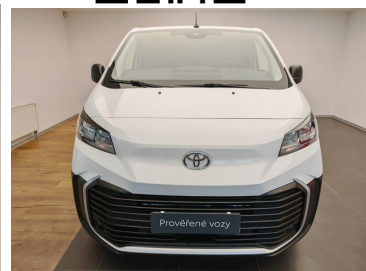

Toyota
Prověřené vozy

Toyota PROACE

2.0 D - 4D 140 6st. manuál Active

705 045 Kč s DPH

582 682 Kč bez DPH

Doba financování: 36
Vlastní splátka (%): 30%

od 11098
brutto/měsíc
NEZAHHRNUJE POJIŠTĚNÍ

Číslo klíče: 52 Vambi