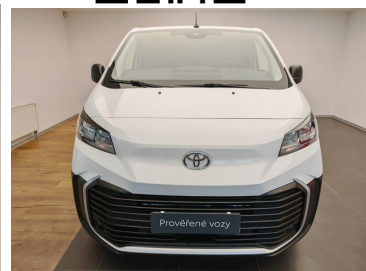

**Toyota**  
Prověřené vozy

# Toyota PROACE

2.0 D - 4D 140 6st. manuál Active

**705 045 Kč s DPH**

582 682 Kč bez DPH

Doba financování: 36  
Vlastní splátka (%): 30%

od **11098**brutto/měsíc  
NEZAHRNÚJE POJIŠTĚNÍ

Číslo klíče: 52Golem