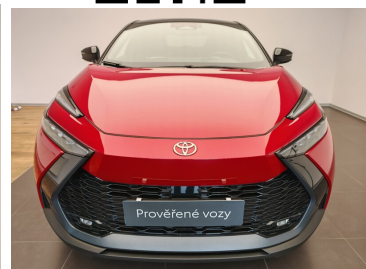

Toyota
Prověřené vozy

Toyota C-HR

2.0 Hybrid 4x2 Executive

745 000 Kč s DPH
615 702 Kč bez DPH

Doba financování: 36
Vlastní splátka (%): 30%

od **11727** brutto/měsíc
NEZAHRAJUJE POJIŠTĚNÍ

Číslo klíče: 45 HCE