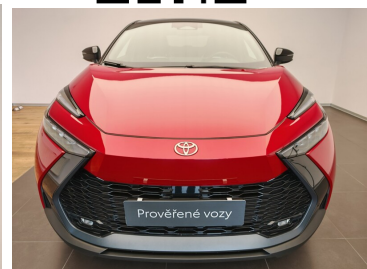

Toyota
Prověřené vozy

Toyota C-HR

2.0 Hybrid 4x2 Executive

745 000 Kč s DPH

615 702 Kč bez DPH

Doba financování: 36
Vlastní splátka (%): 30%

od 11727
brutto/měsíc
NEZAHRNÚJE POJIŠTĚNÍ

Číslo klíče: 45 HCE