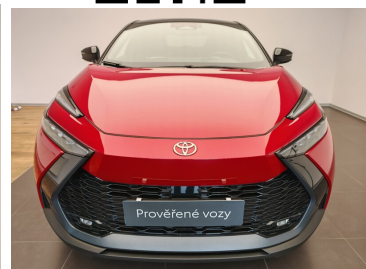

Toyota
Prověřené vozy

Toyota C-HR

2.0 Hybrid 4x2 Executive

745 000 Kč s DPH

615 702 Kč bez DPH

Doba financování: 36
Vlastní splátka (%): 30%

od 11727
brutto/měsíc
NEZAHRNÚJE POJIŠTĚNÍ

Číslo klíče: 45 HCE