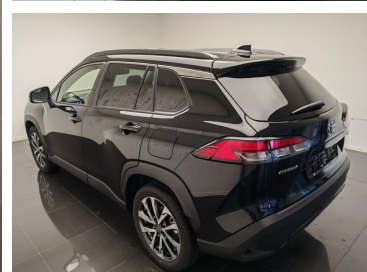

Toyota
Prověřené vozy

Toyota Corolla Cross

2.0 Hybrid (197 k) Style

729 000 Kč s DPH

602 479 Kč bez DPH

Doba financování: 36
Vlastní splátka (%): 30%

od 11475
brutto/měsíc
NEZAHRNÚJE POJIŠTĚNÍ

Číslo klíče: 40 Hamrla