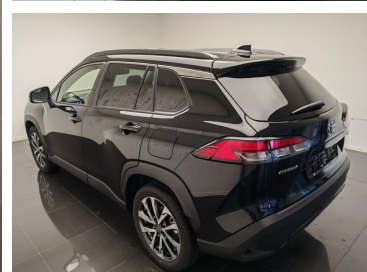

Toyota
Prověřené vozy

Toyota Corolla Cross

2.0 Hybrid (197 k) Style

729 000 Kč s DPH

602 479 Kč bez DPH

Doba financování: 36
Vlastní splátka (%): 30%

od 11475
brutto/měsíc
NEZAHHRUJE POJIŠTĚNÍ

Číslo klíče: 40 Hamrla