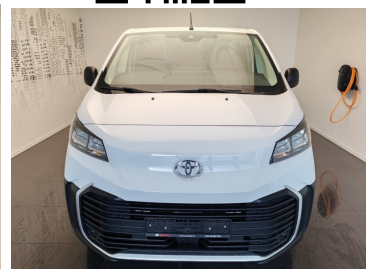

Toyota
Prověřené vozy

Toyota PROACE

L1H1

719 000 Kč s DPH

594 215 Kč bez DPH

Doba financování: 36
Vlastní splátka (%): 30%

od 11318
brutto/měsíc
NEZAHRAJUJE POJIŠTĚNÍ

Nabídka nezahrnuje pojištění. Poskytovatelem financování je Toyota Financial Services Czech s.r.o. Tato reprezentativní nabídka není nabídkou k uzavření smlouvy dle § 1732 zák. č. 89/2012 Sb., občanského zákoníku. Konkrétní nabídku vám poskytne autorizovaný prodejce Toyota.

ROK VÝROBY
2025

DATUM PRVNÍ REGISTRACE
2025-01-29

NAJETO
32 392 km

VÝKON
144 k

KAROSERIE
Skříňový

PALIVO
Diesel

BARVA KAROSERIE
Bílá

PŘEVODOVKA
Manuální