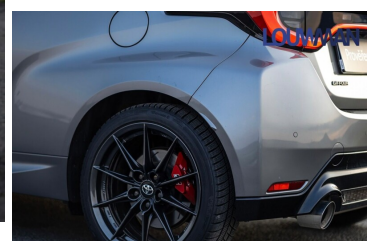

Toyota
Prověřené vozy

Toyota GR Yaris

1,6 GR Turbo Dynamic VIP MT

1 099 900 Kč s DPH
909 008 Kč bez DPH

Doba financování: 48
Vlastní splátka (%): 40%

od **16081**brutto/měsíc
NEZAHRAJUJE POJIŠTĚNÍ

Číslo klíče: 93