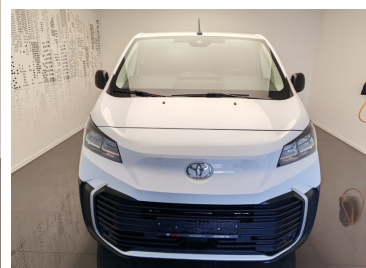

Toyota
Prověřené vozy

Toyota PROACE

Van L2 - 2.0L Diesel 144 - 6 MT

649 999 Kč s DPH

537 189 Kč bez DPH

Doba financování: 36
Vlastní splátka (%): 30%

od **10232**
brutto/měsíc
NEZAHHRNUJE POJIŠTĚNÍ

Číslo klíče: 39