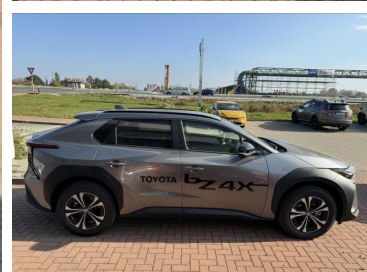

Toyota
Prověřené vozy

Toyota bZ4X

Prestige

899 900 Kč s DPH
743 719 Kč bez DPH

Doba financování: 36
Vlastní splátka (%): 30%

od **14165**brutto/měsíc
NEZAHHRNUJE POJIŠTĚNÍ

Nabídka nezahrnuje pojištění. Poskytovatelem financování je Toyota Financial Services Czech s.r.o. Tato reprezentativní nabídka není nabídkou k uzavření smlouvy dle § 1732 zák. č. 89/2012 Sb., občanského zákoníku. Konkrétní nabídku vám poskytne autorizovaný prodejce Toyota.

DATUM VYTVOŘENÍ
03:45 16.05.2026