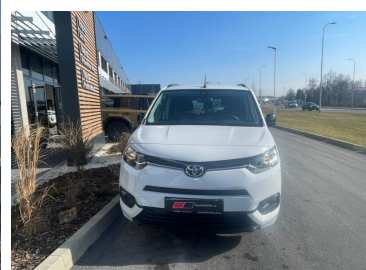

**Toyota**  
Prověřené vozy

# Toyota PROACE CITY VERSO

1,5 Family 6MT

**619 900 Kč s DPH**

512 314 Kč bez DPH

Doba financování: 48  
Vlastní splátka (%): 40%

od **9343**brutto/měsíc  
NEZAHRAJUJE POJIŠTĚNÍ

Nabídka nezahrnuje pojištění. Poskytovatelem financování je Toyota Financial Services Czech s.r.o. Tato reprezentativní nabídka není nabídkou k uzavření smlouvy dle § 1732 zák. č. 89/2012 Sb., občanského zákoníku. Konkrétní nabídku vám poskytne autorizovaný prodejce Toyota.