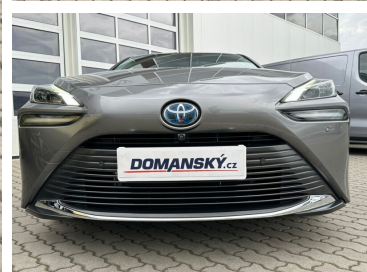

Toyota
Prověřené vozy

Toyota Mirai

FCEV EXECUTIVE VIP BLACK

1 099 000 Kč s DPH
908 264 Kč bez DPH

Doba financování: 48
Vlastní splátka (%): 40%

od 16564brutto/měsíc
NEZAHRAJUJE POJIŠTĚNÍ

Nabídka nezahrnuje pojištění. Poskytovatelem financování je Toyota Financial Services Czech s.r.o. Tato reprezentativní nabídka není nabídkou k uzavření smlouvy dle § 1732 zák. č. 89/2012 Sb., občanského zákoníku. Konkrétní nabídku vám poskytne autorizovaný prodejce Toyota.