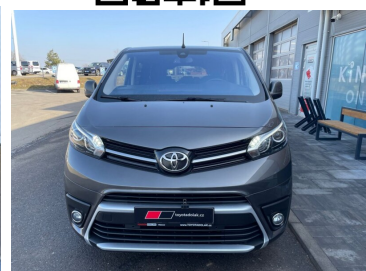

Toyota
Prověřené vozy

Toyota PROACE VERSO

Proace Verso Family NG16 2.0D

919 900 Kč

od **13864**brutto/měsíc
NEZAHRNÚJE POJIŠTĚNÍ

Doba financování: 48
Vlastní splátka (%): 40%

Nabídka nezahrnuje pojištění. Poskytovatelem financování je Toyota Financial Services Czech s.r.o. Tato reprezentativní nabídka není nabídkou k uzavření smlouvy dle § 1732 zák. č. 89/2012 Sb., občanského zákoníku. Konkrétní nabídku vám poskytne autorizovaný prodejce Toyota.

DATUM VYTVOŘENÍ
04:21 13.04.2026

Toyota
Prověřené vozy

VÝBAVA

ABS, alu kola, Android Auto, Apple CarPlay, automatické svícení, autorádio, Bluetooth + Handsfree, centrální dálkový, Centrální zamykání, deaktivace airbagu spolujezdce, Dělená zadní sedadla, denní svícení, el. okna, el. ovládání zrcátek, Imobilizér, Isofix, mlhovky, Multifunkční volant, nastavitelný volant, otáčkoměr, Palubní počítač, Parkovací kamera, Posilovač řízení, Protipokluzový systém kol (ASR), senzor stěračů, Senzor tlaku v pneumatikách, Stabilizace podvozku (ESP), Tempomat, USB, venkovní teploměr, vyhřívaná sedadla, Vyhřívaná zrcátka, výsuvné opěrky hlav, výškově nastavitelné sedadlo řidiče, záruka

CHARAKTERISTIKA VOZIDLA

OBJEM
1 997 cm³

ROK VÝROBY
2024

DATUM PRVNÍ REGISTRACE
2024-01-01

NAJETO
50 000 km

VÝKON
182 k

KAROSERIE
MPV

PALIVO
Diesel