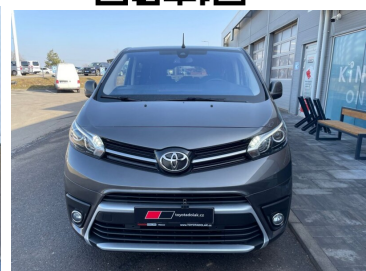

Toyota
Prověřené vozy

Toyota PROACE VERSO

Proace Verso Family NG16 2.0D

919 900 Kč

od **13864**brutto/měsíc
NEZAHRNÚJE POJIŠTĚNÍ

Doba financování: 48
Vlastní splátka (%): 40%

Nabídka nezahrnuje pojištění. Poskytovatelem financování je Toyota Financial Services Czech s.r.o. Tato reprezentativní nabídka není nabídkou k uzavření smlouvy dle § 1732 zák. č. 89/2012 Sb., občanského zákoníku. Konkrétní nabídku vám poskytne autorizovaný prodejce Toyota.

DATUM VYTVOŘENÍ
16:29 28.05.2026

Toyota
Prověřené vozy

VÝBAVA

ABS, alu kola, Android Auto, Apple CarPlay, automatické svícení, autorádio, Bluetooth + Handsfree, centrální dálkový, Centrální zamykání, deaktivace airbagu spolujezdce, Dělená zadní sedadla, denní svícení, el. okna, el. ovládání zrcátek, Imobilizér, Isofix, mlhovky, Multifunkční volant, nastavitelný volant, otáčkoměr, Palubní počítač, Parkovací kamera, Posilovač řízení, Protipokluzový systém kol (ASR), senzor stěračů, Senzor tlaku v pneumatikách, Stabilizace podvozku (ESP), Tempomat, USB, venkovní teploměr, vyhřívaná sedadla, Vyhřívaná zrcátka, výsuvné opěrky hlav, výškově nastavitelné sedadlo řidiče, záruka

PALIVO

Diesel

BARVA KAROSERIE

Šedá

PŘEVODOVKA

Automatická

POČET DVEŘÍ/SEDADEL

/