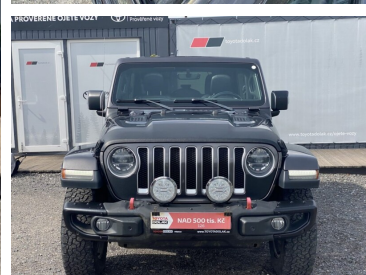

Toyota
Prověřené vozy

Jeep Wrangler

2.2CRD, ČR, Overland, 4x4

749 900 Kč

Doba financování: 48
Vlastní splátka (%): 40%

od 11302
brutto/měsíc
NEZAHRNÚJE POJIŠTĚNÍ

Nabídka nezahrnuje pojištění. Poskytovatelem financování je Toyota Financial Services Czech s.r.o. Tato reprezentativní nabídka není nabídkou k uzavření smlouvy dle § 1732 zák. č. 89/2012 Sb., občanského zákoníku. Konkrétní nabídku vám poskytne autorizovaný prodejce Toyota.

DATUM VYTVOŘENÍ
00:22 01.07.2026

Toyota
Prověřené vozy

VÝBAVA

ABS, Adaptivní tempomat, alu kola, asistent rozjezdu do kopce (HSA), aut. klimatizace, automatické svícení, autorádio, Bezklíčkové ovládání, Bluetooth + Handsfree, centrální dálkový, Centrální zamykání, deaktivace airbagu spolujezdce, Dělená zadní sedadla, Dvouzónová klimatizace, el. okna, el. ovládání zrcátek, elektronická ruční brzda, hlídání mrtvého úhlu, Imobilizér, Isofix, kožené čalounění, LED denní svícení, LED světlomety plnohodnotné, mlhovky, Multifunkční volant, nastavitelný volant, Navigační systém, otáčkoměr, Palubní počítač, Parkovací kamera, Parkovací senzory přední, Parkovací senzory zadní, Plnohodnotné rezervní kolo, Pohon 4x4, Posilovač řízení, Premiový audiosystém, Protiprokluzový systém kol (ASR), Přídavná světla, satelitní navigace, Senzor tlaku v pneumatikách, Stabilizace podvozku (ESP), Tažné zařízení, Tempomat, tónovaná skla, USB, Uzávěrka mezinápravového diferenciálu, venkovní teploměr, vyhřívaná sedadla, Vyhřívaná zrcátka, výsuvné opěrky hlav, výškově nastavitelné sedadlo řidiče, zadní mlhovka, Zadní stěrač, zatmavená zadní skla